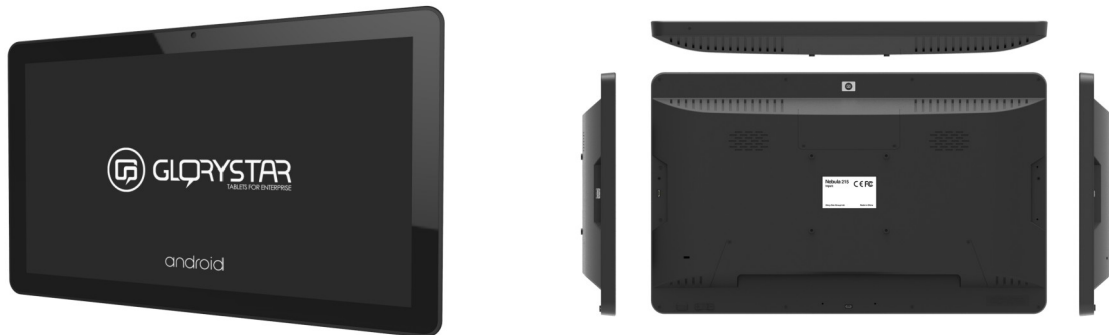

NEBULA 215" ANDROID Tablet Touch Display

Model: **NEB 215**

Größe:	21,5"
Format	16:9
Auflösung:	1920 x 1080
Helligkeit:	250 cd/m ²
Kontrast:	1000:1
Betrachtungswinkel:	Vertikal 89/89, Horizontal 89/89, > G-Sensor
Touch Screen:	10 Point Cap Touch, reflective glass (optional non-reflective glass)
Hardware OS:	Android 7.1
CPU:	RK3288 Quad Core A17, 1,8GHz
RAM:	2 GB DDR
Flash Memory:	16GB Emmc
Video Codecs	H.265, VP8, RV, WMV, AVS, H.263, MPG4, HTML5, Flash 10,
Bilder:	JPG, BMP, PNG,
Audio:	WMA, WAV, MP3, APE, FLAC, AAC, OGG, M4A, 3GPP,
Lautsprecher:	2 x 2 W
Bluetooth:	EDR 4.0
W-LAN:	802.11b/g/n, 2,4GHz, (5GHz optional)
LAN:	10M/100M Ethernet
I/O Ports:	SD Card, 3,5mm Audio Jack, Mini USB 2.0, OTG, USB 2.0 Host 3x, 1x HDMI Ausgang, 1x RJ45
Spannung:	12V DC / 3,0 A /
Gehäuse:	Kunststoffgehäuse, Farbe Schwarz / Optional Open Frame
Maße:	B 534,5 mm H 326 mm T 46 mm / 3,8Kg
VESA:	100 mm x 100 mm x
Betriebstemp.:	0° > 60°C
Zertifizierung	CE, FCC, ROHS,