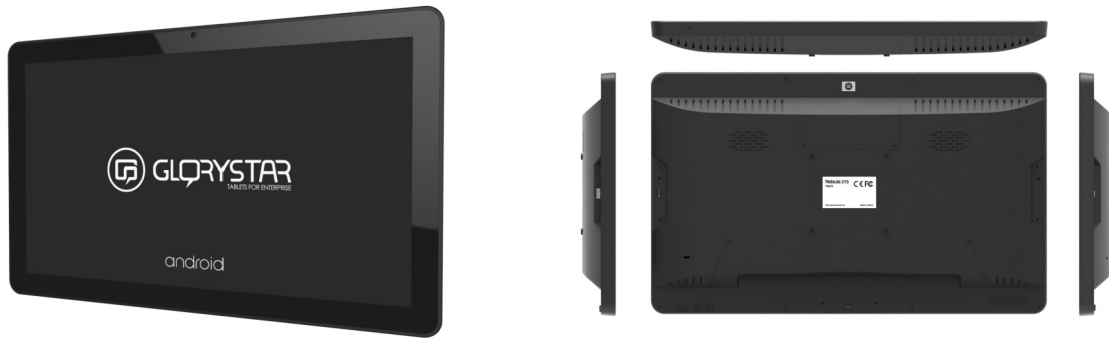

## NEBULA 15,6" ANDROID Tablet Touch Display

**Model: NEB 156**

Größe:	15,6"
Format	16:9
Auflösung:	1920 x 1080
Helligkeit:	280 cd/m <sup>2</sup>
Kontrast:	1000:1
Betrachtungswinkel:	Vertikal 89/89, Horizontal 89/89, > G-Sensor
Touch Screen:	10 Point Cap Touch, reflective glass (optional non-reflective glass )
Hardware OS:	Android 5.1
CPU:	RK3288 Quad Core A17, 1,8GHz
RAM:	2 GB DDR
Flash Memory:	8GB Emmc
Video Codecs	H.265, VP8, RV, WMV, AVS, H.263, MPG4, HTML5, Flash 10,
Bilder:	JPG, BMP, PNG,
Audio:	WMA, WAV, MP3, APE, FLAC, AAC, OGG, M4A, 3GPP,
Lautsprecher:	2 x 2 W
Bluetooth:	EDR 4.0
W-LAN:	802.11b/g/n, 2,4GHz, (5GHz optional)
LAN:	10M/100M Ethernet
I/O Ports:	SD Card, 3,5mm Audio Jack, Mini USB 2.0, OTG, USB 2.0 Host 3x, 1x HDMI, 1x RJ45
Spannung:	12V DC / 2,00 A /
Gehäuse:	Kunststoffgehäuse, Farbe Schwarz
Maße:	B 393,2 mm H 251 mm T 44 mm / 2,8Kg
VESA:	100 mm x 100 mm x
Betriebstemp.:	0° > 60°C
Zertifizierung	CE, FCC, ROHS,