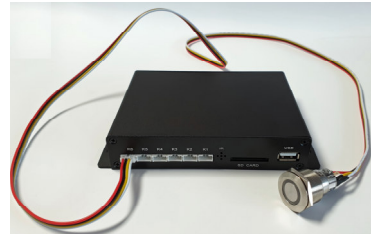

tbm HD MediaPlayer MPL029B-6

Typ:	tbm MPL029B-6
Videoausgang:	HDMI, FBAS Cinch
Audioausgang:	Stereo 3,5mm Klinke, SPDIF
Auflösung:	PAL / NTSC/ 480i / 576i / 480p / 576p / 720p / 1080i (50/60Hz) / 1080P (50/60Hz)
Bild Formate:	4:3 / 16:9 / 16:10
Mediaformate:	Musik, JPG, MPEG2, MPEG4, DivX, VOB, MOV,
Steuerung:	6-Beleuchtete (LED)Taster mit folgenden Funktionen: Taster 1> 6 Filmanwahl 1 bis 6, Film 00> Loop im Loop Betrieb alle Taster ohne Beleuchtung, wird ein Taster angewählt, leuchtet dieser solange der Film abspielt Retail Im Loop Betrieb alle Taster leuchten permanent bis ein Taster betätigt wird, der Taster leuchtet solange der Film abspielt, danach leuchten wieder alle Taster.
Sonstiges:	Auto-Start, Repeat, Movies und JEPGS im Mix. Slideshow: 2/4/5/10/30 Sek. / Standbild. Transitionen: 10 auswählbare Funktionen
OSD Menu:	Mehrsprachig
Memory Card:	SDHC Karten bis 32GB
Lieferumfang:	Netzteil, Fernbedienung
Optional:	LED Taster Edelstahl Ring Blau, LED Kunststoff Rot (Kabel 100cm)
Abmessungen:	156 x 105 x 30mm
Gewicht:	500 g
Stromversorgung:	12V DC, 1,5A