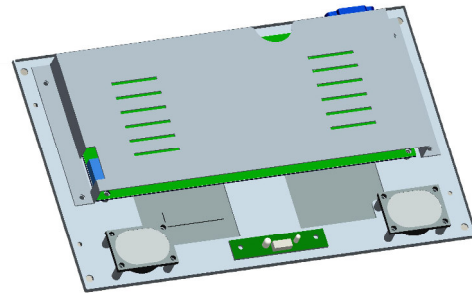

tbm 10,1 " LCD HD MediaPlayer OF

Typ: TAD 101

Größe 10,1"
 Format: Format 16:9
 Auflösung: 1280 x 800
 Helligkeit: 300 cd/m²
 Kontrast: 800:1
 Betrachtungswinkel: Vertikal 70/70, Horizontal 85/85

Player: HD Player > max. 25Mbps konstante Datenrate
 PAL/NTSC 1080i, 480i, 576i, 1080P, 480P, 576P, 720P
 Medienformate: MPEG, VOB, MP4, AVI, DIVIX, XVID, H264, MOV,
 RMVB, JPEG, Musik,
 Speicher: SDHC Karte bis zu 16/32GB / Update über USB Stick
 Funktionen: Auto-Power On, Repeat alle Formate (Filme + JPEG + Musik)
 Steuerung: IR Bewegungsmelder, Timer,
 Bedienung: Fernbedienung
 Sonstiges: Random Slide Show / JPEG, Playlist,
 Audio Stereo 2x 1W

Betriebsspannung: Externes Netzteil 220V/ 12V DC / 3,0 A
 Leistungsaufnahme 18 W

Maße Modul: B 260mm x H 189mm x T 33mm
 Gewicht: 1,8 Kg

Optional: 4>8 externe Taster zu Filmauswahl / Funktionen
 Abbildung ähnlich Technische Änderungen vorbehalten