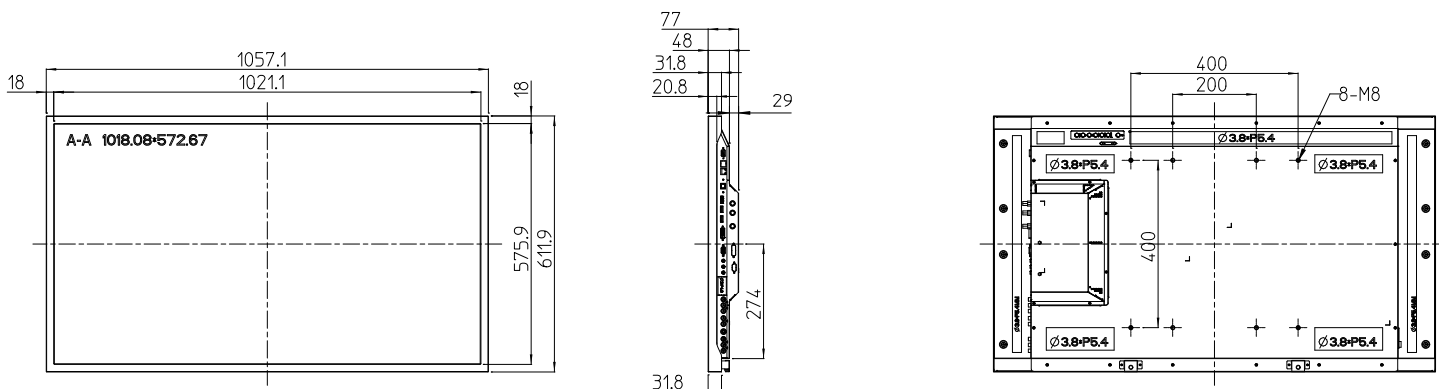

▪ Hoch- oder Querformat Installation

ABMESSUNGEN

Einheit: mm

46“ (117 cm) Edge-LED LCD mit 700 cd/m²

TECHNISCHE DATEN

LCD BILDSCHIRM

Beschreibung:	46 Zoll Edge-LED LCD mit 700cd/m ² Helligkeit
Paneltyp:	TFT Active Matrix Type LCD non-glare/haze
Installation:	Querformat/ Hochformat (Landscape/Portrait)
Bildschirmdiagonale:	46“ (ca. 116 cm)
Aktive Bildfläche:	1018,08 × 572,67 mm (B × H)
Display Auflösung:	1920 × 1080 Pixel (full HD)
Farben:	1,07 Mrd. (10-Bit Farbtiefe)
Helligkeit:	700 cd/m ² (typ.)
Kontrast:	4000:1 (typ.)
Betrachtungswinkel:	178° H/V
Reaktionszeit:	6,5 ms (typ.)
Backlight:	Edge-LED
24/7 Betrieb [®] :	Ja (empfohlener Betrieb 20/7)

MECHANISCH

Abmessungen:	1057,1 × 611,9 × 77 mm (B × H × T)
Stegbreite:	18 mm
Gewicht:	22,8 kg (netto) / 27,8 kg (brutto)
VESA Halterung:	400 × 400 / 400 × 200

ELEKTRISCH

Leistungsaufnahme:	ca. 135 Watt (max.) / Stand-by: ≤0,5 Watt
Eingangsspannung:	110V – 240V AC, 50/60 Hz
Interne Lautsprecher:	4Ω / 10 W × 2