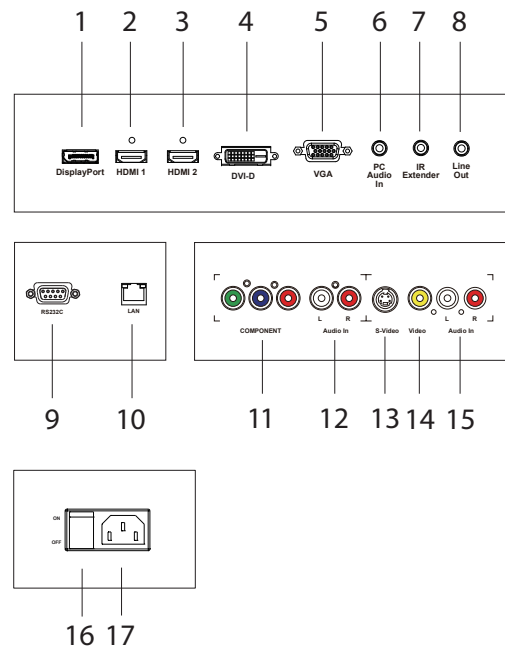

▪ Hoch- oder Querformat Installation

ABMESSUNGEN

Einheit: mm

46“ (117 cm) Edge-LED LCD mit 700 cd/m²

TECHNISCHE DATEN

LCD BILDSCHIRM

Beschreibung:	46 Zoll Edge-LED LCD mit 700cd/m ² Helligkeit
Paneltyp:	TFT Active Matrix Type LCD non-glare/haze
Installation:	Querformat/ Hochformat (Landscape/Portrait)
Bildschirmdiagonale:	46“ (ca. 116 cm)
Aktive Bildfläche:	1018,08 × 572,67 mm (B × H)
Display Auflösung:	1920 × 1080 Pixel (full HD)
Farben:	1,07 Mrd. (10-Bit Farbtiefe)
Helligkeit:	700 cd/m ² (typ.)
Kontrast:	4000:1 (typ.)
Betrachtungswinkel:	178° H/V
Reaktionszeit:	6,5 ms (typ.)
Backlight:	Edge-LED
24/7 Betrieb [®] :	Ja (empfohlener Betrieb 20/7)

ANSCHLÜSSE & BEDIENUNG

Eingänge:	1× DisplayPort / 2× HDMI 1.3c / VGA / DVI / 1× Component / 1× S-Video / 1× AV / 1× PC Audio In / 1× IR Extender
Ausgänge:	DVI-D und Analog VGA (loop-through)
Interne Matrix-Funktion:	Ja (bis zu 4×4)
Communication Port:	RS232C In/Out (loop-through)
OSD Steuerung:	RS232C, Bedientasten, IR Fernbedienung
OSD Sprachen:	Deutsch, Englisch, Chinesisch

MECHANISCH

Abmessungen:	1057,1 × 611,9 × 77 mm (B × H × T)
Stegbreite:	18 mm
Gewicht:	22,8 kg (netto) / 27,8 kg (brutto)
VESA Halterung:	400 × 400 / 400 × 200

ELEKTRISCH

Leistungsaufnahme:	ca. 135 Watt (max.) / Stand-by: ≤0,5 Watt
Eingangsspannung:	110V – 240V AC, 50/60 Hz
Interne Lautsprecher:	4Ω / 10 W × 2

ANSCHLÜSSE

1. DisplayPort
2. HDMI 1
3. HDMI 2
4. DVI-D
5. VGA
6. PC Audio In
7. IR Extender
8. Line Out
9. RS232C
10. LAN
11. Component
12. Audio In(Component)
13. S-Video
14. Video
15. Audio In(S-Video/Video)
16. Power Switch
17. AC In